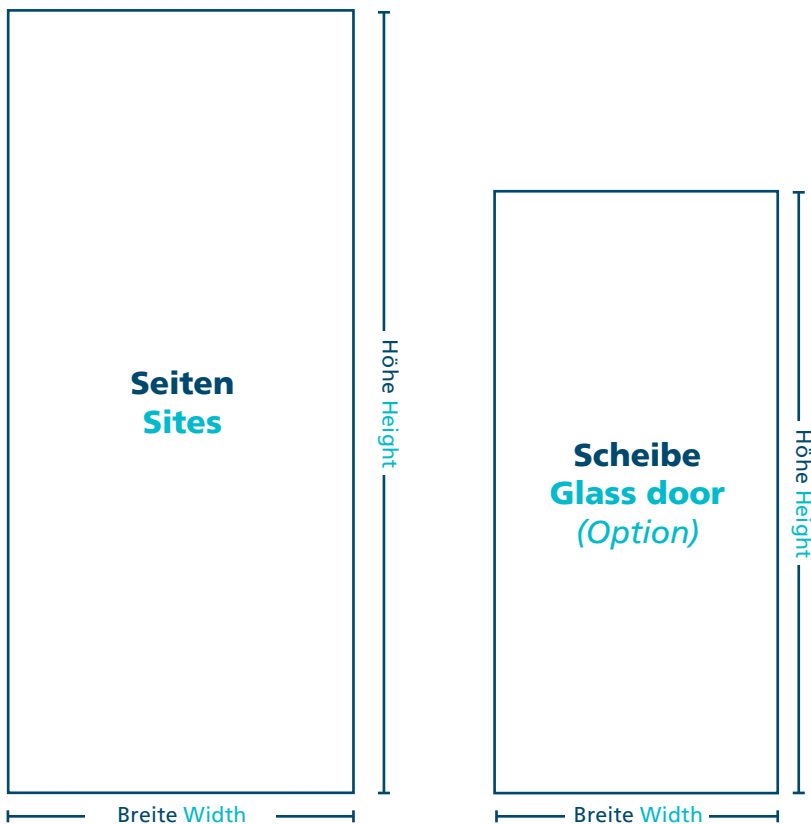

Aufrissdaten Glastürkühlschrank Cut file Glass Door Cooler

Artikel-Nr. Model no.	Seiten Sites		Scheibe Glass door	
	Breite Width	Höhe Height	Breite Width	Höhe Height
GCGD400	520	1900	510	1680

* Alle Maße sind in mm angegeben. Druckdaten bitte **ohne** Beschnitt anlegen.
All measurements in mm. Please create printing files **without** bleed difference.