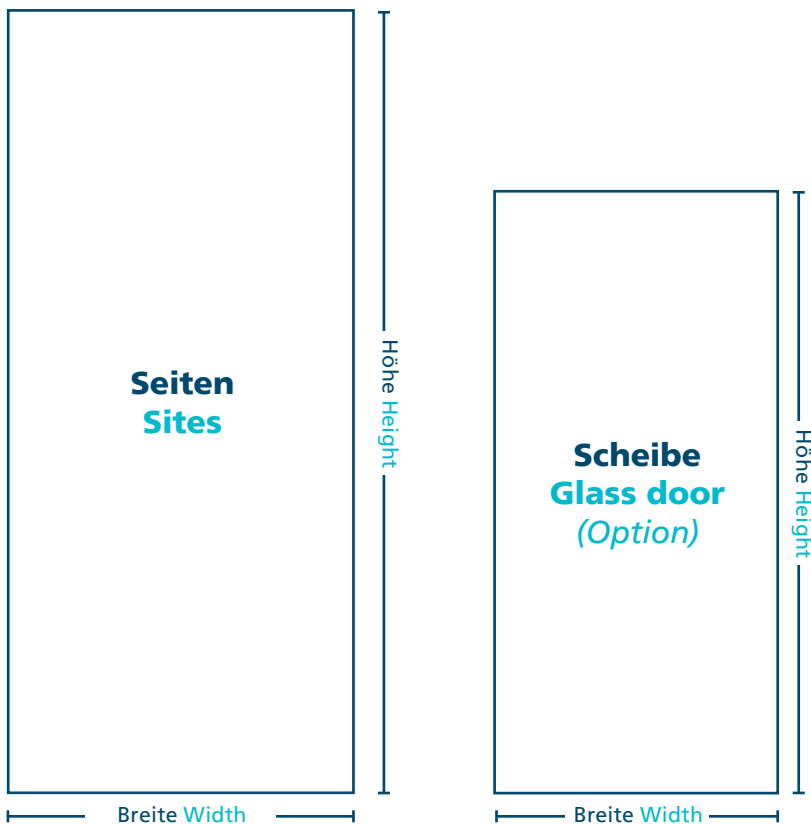

Aufrissdaten Glastürkühlschrank Cut file Glass Door Cooler

Artikel-Nr. Model no.	Seiten Sites		Scheibe Glass door	
	Breite Width	Höhe Height	Breite Width	Höhe Height
GCGD360	525	1680	535	1490

* Alle Maße sind in mm angegeben. Druckdaten bitte **ohne** Beschnitt anlegen.
All measurements in mm. Please create printing files **without** bleed difference.