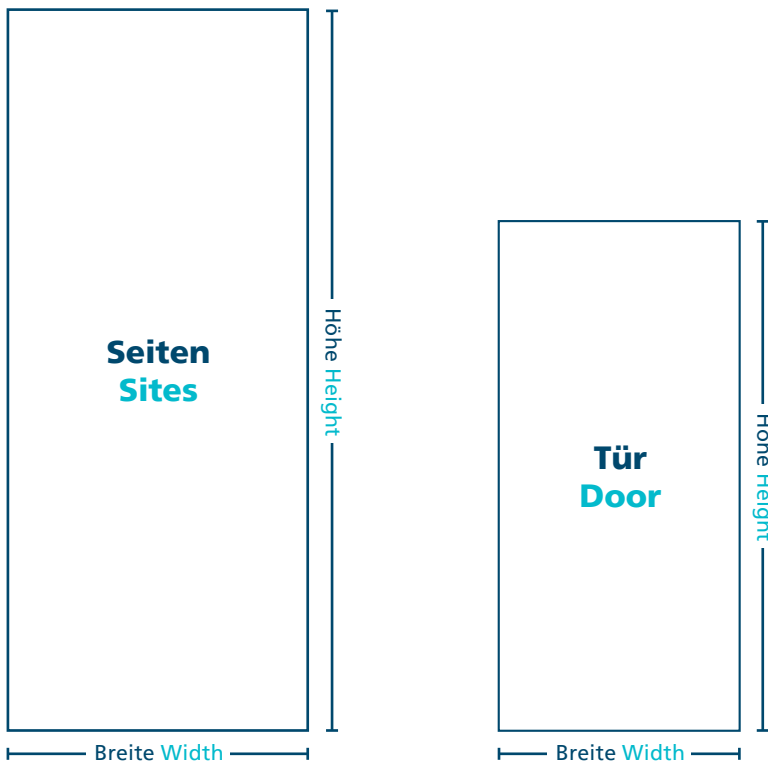

Aufrisdaten

Bag-in-Box Kühlschranks / Dispenser

Cut file Bag-in-Box Cooler / Dispenser

Artikel-Nr. Model no.	Seiten Sites		Tür Door	
	Breite Width	Höhe Height	Breite Width	Tiefe Depth
GCBIB110	470	1140	360	705