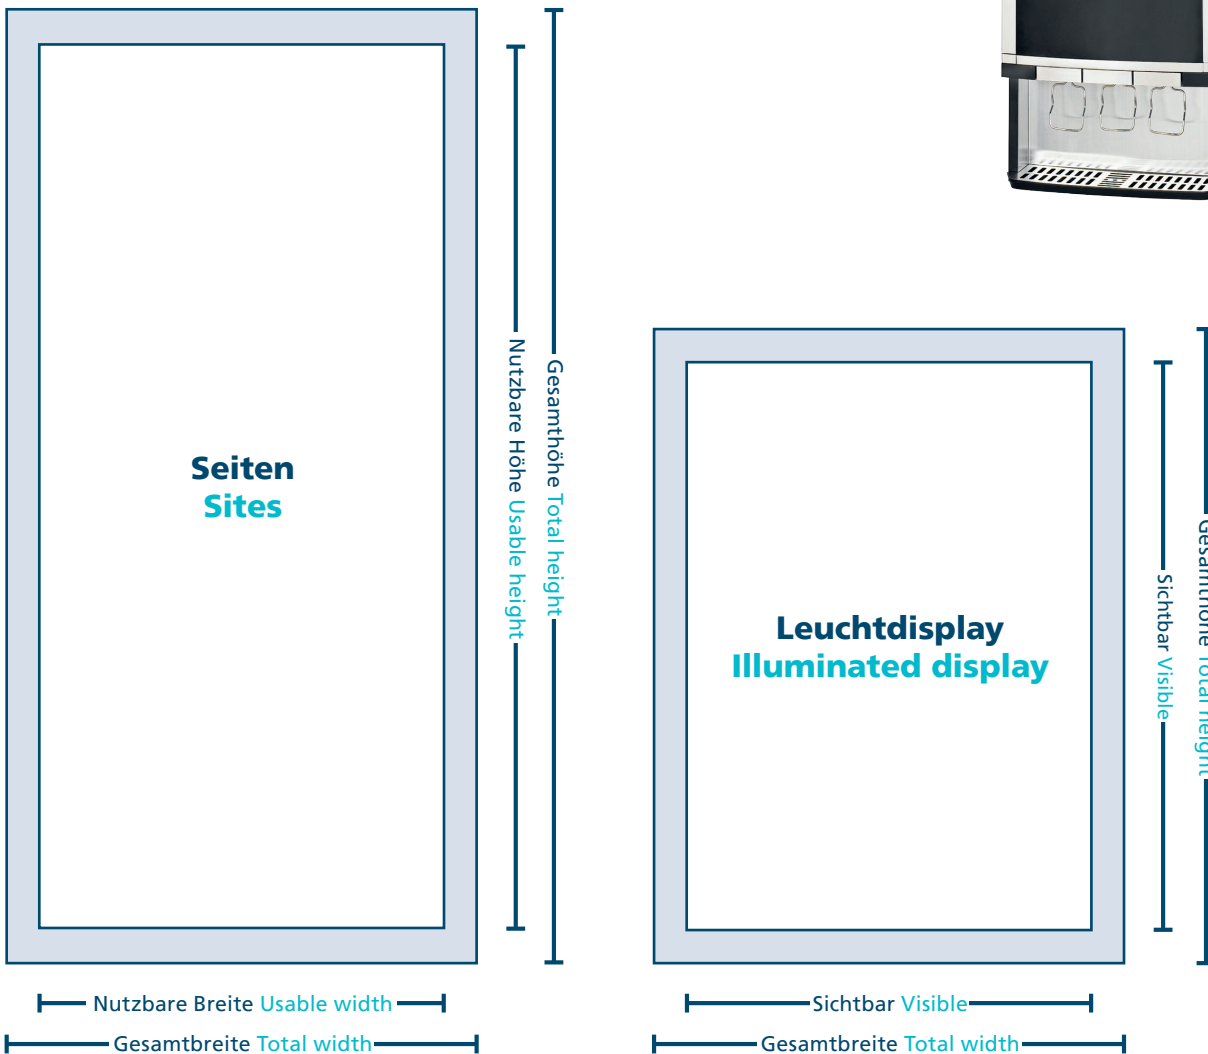

## Aufrissdaten Dispenser-Kühlschrank Cut file Dispensing Cooler

Artikel-Nr. Model no.	Seiten Sites				Leuchtdisplay Illuminated display			
	Nutzbare Breite Usable width	Nutzbare Höhe Usable height	Gesamtbreite Total width	Gesamthöhe Total height	Sichtbare Breite Visible width	Sichtbare Höhe Visible height	Gesamtbreite Total width	Gesamthöhe Total height
GCBIB20	400	800	418	818	300	508	325	533
GCBIB30	400	800	418	818	420	520	432	538

\* Alle Maße sind in mm angegeben. Druckdaten bitte **ohne** Beschnitt anlegen. All measurements in mm. Please create printing files **without** bleed difference.